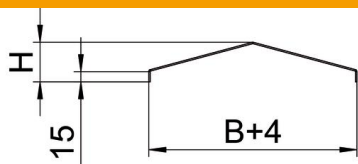

St Teras

FT Kuumtsingitud kastmismeetodil

Põhiandmed

Artiklinumber	6227261
Tüüp	WDRLU DF11162FT
Nimetus 1	Kaas, viilkatuse kujuline
Nimetus 2	tugevdatud süsteemile 110+160
Tooja	OBO
Mõõde	200x3000x2mm
Materjal	Teras
Pinnakate	Kuumtsingitud kastmismeetodil
Pindala standard	DIN EN ISO 1461
Väikseim täisühik	3
Koguse ühik	Meeter
Kaal	400 kg
Kaaluühik	kg/100 m

Tehniline andmeleht

Kaas katusekujuga

Artiklinumber: 6227261

Mõõtmed

Pikkus	3 000 mm
Laius	200 mm
Kõrgus	45 mm
Pleki paksus	2 mm
Mõõt B	200 mm
Mõõt H	45 mm
Mõõt L	3 000 mm

Tehnilised andmed

Kinnitusviis	kinnikeeratav
Toimetagamine	ei
Sobib korvrennile	ei
Sobib kaabliredelile	jah
Sobib kaablirennile	jah
Roostevaba teras, peitsitud	ei