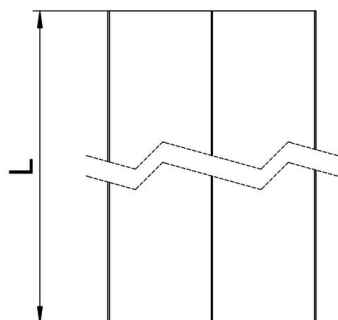

Tehniline andmeleht

Kaas katusekujuga

Artiklinumber: 6227261

Katusekujuline kaas, paigaldamiseks kaablirennidele, kaabliredelitele ja tugevdatud süsteemidele. Kinnitus toimub isepuurivate kruvide abil. Tamekomplekt ei sisalda kruvisid.

St Teras

FT Kuumtsingitud kastmismeetodil

Põhiandmed

Artiklinumber	6227261
Tüüp	WDRLU DF11162FT
Nimetus 1	Kaas, viilkatuse kujuline
Nimetus 2	tugevdatud süsteemile 110+160
Tooja	OBO
Mõõde	200x3000x2mm
Materjal	Teras
Pinnakate	Kuumtsingitud kastmismeetodil
Pindala standard	DIN EN ISO 1461
Väikseim täisühik	3
Koguse ühik	Meeter
Kaal	400 kg
Kaaluühik	kg/100 m

Tehniline andmeleht

Kaas katusekujuga

Artiklinumber: 6227261

Mõõtmed

Pikkus	3 000 mm
Laius	200 mm
Kõrgus	45 mm
Pleki paksus	2 mm
Mõõt B	200 mm
Mõõt H	45 mm
Mõõt L	3 000 mm

Tehnilised andmed

Kinnitusviis	kinnikeeratav
Toimetagamine	ei
Sobib korvrennile	ei
Sobib kaabliredelile	jah
Sobib kaablirennile	jah
Roostevaba teras, peitsitud	ei