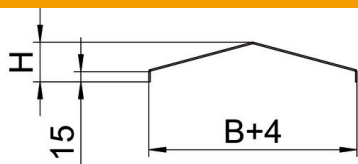

Tamekomplekt ei sisalda kruvisid.

St Teras

FT Kuumtsingitud kastmismeetodil

Põhiandmed

Artiklinumber	6227263
Tüüp	WDRLU DF11163FT
Nimetus 1	Kaas, viilkatuse kujuline
Nimetus 2	tugevdatud süsteemile 110+160
Tooja	OBO
Mõõde	300x3000x2mm
Materjal	Teras
Pinnakate	Kuumtsingitud kastmismeetodil
Pindala standard	DIN EN ISO 1461
Väikseim täisühik	3
Koguse ühik	Meeter
Kaal	572,667 kg
Kaaluühik	kg/100 m

Tehniline andmeleht

Kaas katusekujuga

Artiklinumber: 6227263

Mõõtmed

Pikkus	3 000 mm
Laius	300 mm
Kõrgus	58 mm
Pleki paksus	2 mm
Mõõt B	300 mm
Mõõt H	58 mm
Mõõt L	3 000 mm

Tehnilised andmed

Kinnitusviis	kinnikeeratav
Toimetagamine	ei
Sobib korvrennile	ei
Sobib kaabliredelile	jah
Sobib kaablirennile	jah
Roostevaba teras, peitsitud	ei