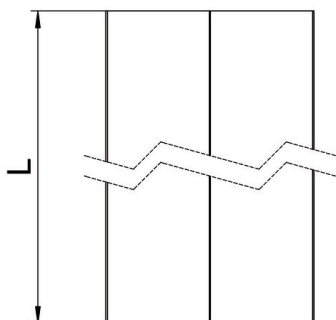

Tehniline andmeleht

Kaas katusekujuga

Artiklinumber: 6227265

Katusekujuline kaas, paigaldamiseks kaablirennidele, kaabliredelitele ja tugevdatud süsteemidele. Kinnitus toimub isepuurivate kruvide abil. Tamekomplekt ei sisalda kruvisid.

St Teras

FT Kuumtsingitud kastmismeetodil

Põhiandmed

| | |
|-------------------|-------------------------------|
| Artiklinumber | 6227265 |
| Tüüp | WDRLU DF11164FT |
| Nimetus 1 | Kaas, viilkatuse kujuline |
| Nimetus 2 | tugevdatud süsteemile 110+160 |
| Tooja | OBO |
| Mõõde | 400x3000x2mm |
| Materjal | Teras |
| Pinnakate | Kuumtsingitud kastmismeetodil |
| Pindala standard | DIN EN ISO 1461 |
| Väikseim täisühik | 3 |
| Koguse ühik | Meeter |
| Kaal | 741 kg |
| Kaaluühik | kg/100 m |

Tehniline andmeleht

Kaas katusekujuga

Artiklinumber: 6227265

Mõõtmed

| | |
|--------------|----------|
| Pikkus | 3 000 mm |
| Laius | 400 mm |
| Kõrgus | 72 mm |
| Pleki paksus | 2 mm |
| Mõõt B | 400 mm |
| Mõõt H | 72 mm |
| Mõõt L | 3 000 mm |