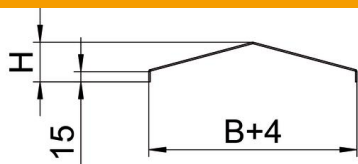

Tehniline andmeleht

Kaas katusekujuga

Artiklinumber: 6227265

Katusekujuline kaas, paigaldamiseks kaablirennidele, kaabliredelitele ja tugevdatud süsteemidele. Kinnitus toimub isepuurivate kruvide abil. Tamekomplekt ei sisalda kruvisid.

St Teras

FT Kuumtsingitud kastmismeetodil

Põhiandmed

| | |
|-------------------|-------------------------------|
| Artiklinumber | 6227265 |
| Tüüp | WDRLU DF11164FT |
| Nimetus 1 | Kaas, viilkatuse kujuline |
| Nimetus 2 | tugevdatud süsteemile 110+160 |
| Tooja | OBO |
| Mõõde | 400x3000x2mm |
| Materjal | Teras |
| Pinnakate | Kuumtsingitud kastmismeetodil |
| Pindala standard | DIN EN ISO 1461 |
| Väikseim täisühik | 3 |
| Koguse ühik | Meeter |
| Kaal | 741 kg |
| Kaaluühik | kg/100 m |

Tehniline andmeleht

Kaas katusekujuga

Artiklinumber: 6227265

Mõõtmed

| | |
|--------------|----------|
| Pikkus | 3 000 mm |
| Laius | 400 mm |
| Kõrgus | 72 mm |
| Pleki paksus | 2 mm |
| Mõõt B | 400 mm |
| Mõõt H | 72 mm |
| Mõõt L | 3 000 mm |