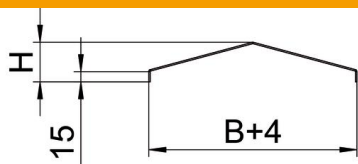

### Põhiandmed

Artiklinumber	6227267
Tüüp	WDRLU DF11165FT
Nimetus 1	Kaas, viilkatuse kujuline
Nimetus 2	tugevdatud süsteemile 110+160
Tooja	OBO
Mõõde	500x3000x2mm
Materjal	Teras
Pinnakate	Kuumtsingitud kastmismeetodil
Pindala standard	DIN EN ISO 1461
Väikseim täisühik	3
Koguse ühik	Meeter
Kaal	915,567 kg
Kaaluühik	kg/100 m

### Mõõtmed

Pikkus	3 000 mm
Laius	500 mm
Kõrgus	85 mm
Pleki paksus	2 mm
Mõõt B	500 mm
Mõõt H	85 mm
Mõõt L	3 000 mm