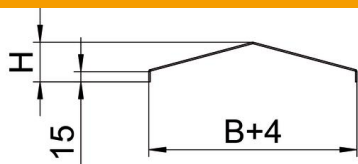

### Põhiandmed

Artiklinumber	6227269
Tüüp	WDRLU DF11166FT
Nimetus 1	Kaas, viilkatuse kujuline
Nimetus 2	tugevdatud süsteemile 110+160
Tooja	OBO
Mõõde	600x3000x2mm
Materjal	Teras
Pinnakate	Kuumtsingitud kastmismeetodil
Pindala standard	DIN EN ISO 1461
Väikseim täisühik	3
Koguse ühik	Meeter
Kaal	1086,933 kg
Kaaluühik	kg/100 m

### Mõõtmed

Pikkus	3 000 mm
Laius	600 mm
Kõrgus	98 mm
Pleki paksus	2 mm
Mõõt B	600 mm
Mõõt H	98 mm
Mõõt L	3 000 mm