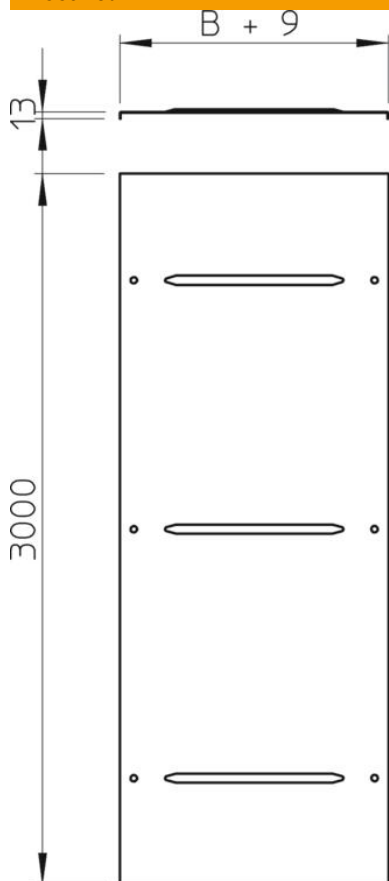

Tehniline andmeleht

Kaas pöördfiksaatoriga DD

Artiklinumber: 6227604

Kaas koos pöördriividega tugevdatud kaablirennile ja tugevdatud kaabliredelile küljekõrgusega 110 ja 160 mm. Põiklained laiusega alates 500 mm.

Suurema tuulekoormuse korral tuleb kohapeal rakendada kaitseabinõud.

St Teras

DD tsingitud lintmeetodil tsink/alumiinium, Double Dip

Põhiandmed

Artiklinumber	6227604
Tüüp	WDRL 111630 DD
Nimetus 1	Kaas pöördfiksaatoritega
Nimetus 2	tugevdatud süsteemile 110+160
Tooja	OBO
Mõõde	300x3000
Materjal	Teras
Pinnakate	tsingitud lintmeetodil tsink/alumiinium, Double Dip
Pindala standard	DIN EN 10346
Väikseim täisühik	3
Koguse ühik	Meeter
Kaal	263,34 kg
Kaaluühik	kg/100 m

Tehniline andmeleht

Kaas pöördfiksaatoriga DD

Artiklinumber: 6227604

Mõõtmed

Pikkus	3 000 mm
Laius	300 mm
Kõrgus	110 mm
Pleki paksus	1 mm
Mõõt B	300 mm
Mõõt H	15 mm
Mõõt L	3 000 mm

Tehnilised andmed

Pöördfiksaatorite arv	6 St.
Kinnitusviis	Pöördfiksaator
Toimetagamine	ei
Sobib korvrennile	ei
Sobib kaabliredelile	jah
Sobib kaablirennile	jah
Roostevaba teras, peitsitud	ei