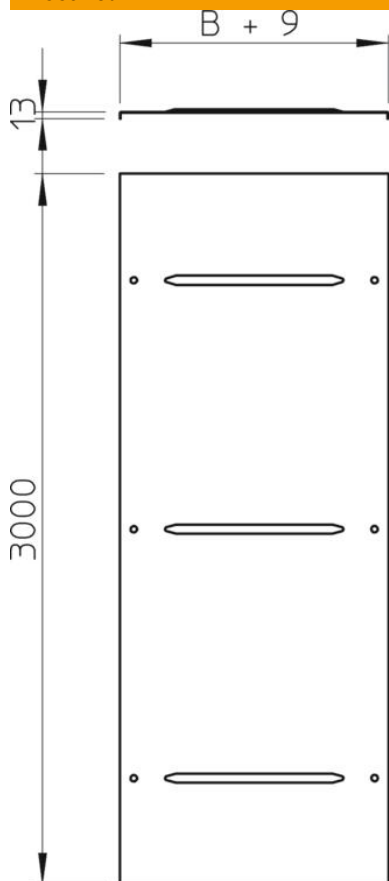

Tehniline andmeleht

Kaas pöördfiksaatoriga DD

Artiklinumber: 6227608

Kaas koos pöördriividega tugevdatud kaablirennile ja tugevdatud kaabliredelile küljekõrgusega 110 ja 160 mm. Põiklained laiusega alates 500 mm.

Suurema tuulekoormuse korral tuleb kohapeal rakendada kaitseabinõud.

St Teras

DD tsingitud lintmeetodil tsink/alumiinium, Double Dip

Põhiandmed

Artiklinumber	6227608
Tüüp	WDRL 111640 DD
Nimetus 1	Kaas pöördfiksaatoritega
Nimetus 2	tugevdatud süsteemile 110+160
Tooja	OBO
Mõõde	400x3000
Materjal	Teras
Pinnakate	tsingitud lintmeetodil tsink/alumiinium, Double Dip
Pindala standard	DIN EN 10346
Väikseim täisühik	3
Koguse ühik	Meeter
Kaal	505 kg
Kaaluühik	kg/100 m

Tehniline andmeleht

Kaas pöördfiksaatoriga DD

Artiklinumber: 6227608

Mõõtmed

Pikkus	3 000 mm
Laius	400 mm
Kõrgus	110 mm
Pleki paksus	1 mm
Mõõt B	400 mm
Mõõt H	15 mm
Mõõt L	3 000 mm

Tehnilised andmed

Pöördfiksaatorite arv	6 St.
Kinnitusviis	Pöördfiksaator
Toimetagamine	ei
Sobib korvrennile	ei
Sobib kaabliredelile	jah
Sobib kaablirennile	jah
Roostevaba teras, peitsitud	ei