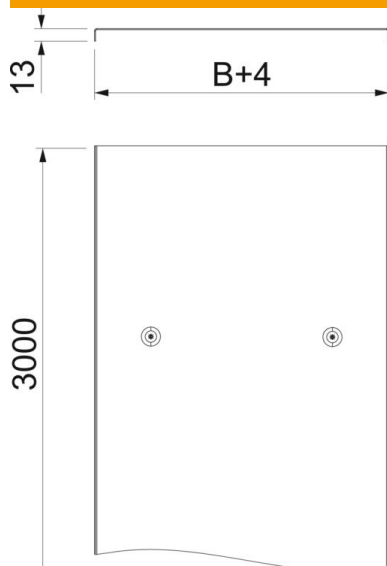

# Tehniline andmeleht

Kaas pöördriiviga DD

Artiklinumber: 6232404

Kaas tugevdatud redelitele küljekõrgusega 200 mm.  
Põikilained alates 500 mm laiusest.  
Suurema tuulekoormuse korral tuleb kohapeal rakendada kaitseabinõud.

## Põhiandmed

Artiklinumber	6232404
Tüüp	WKLD 2030 DD
Nimetus 1	Kaas pöördriiviga
Nimetus 2	tugevdatud süsteem 200
Tooja	OBO
Mõõde	300x3000
Materjal	Teras
Pinnakate	tsingitud lintmeetodil tsink/alumiinium, Double Dip
Pindala standard	DIN EN 10346
Väikseim täisühik	3
Koguse ühik	Meeter
Kaal	266,67 kg
Kaaluühik	kg/100 m

## Mõõtmed

Pikkus	3 000 mm
Laius	300 mm
Kõrgus	200 mm
Pleki paksus	1,5 mm
Mõõt B	300 mm
Mõõt H	15 mm
Mõõt L	3 000 mm