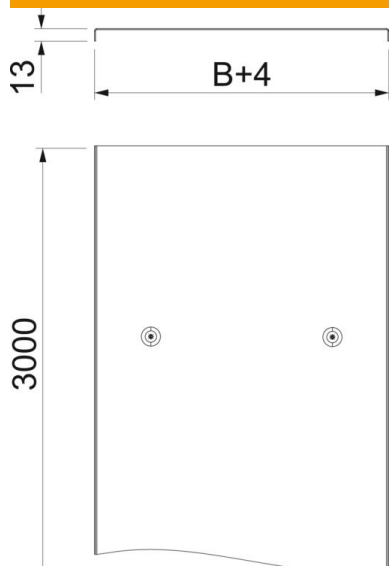

### Põhiandmed

Artiklinumber	6232406
Tüüp	WKLD 2040 DD
Nimetus 1	Kaas pöördriiviga
Nimetus 2	tugevdatud süsteem 200
Tooja	OBO
Mõõde	400x3000
Materjal	Teras
Pinnakate	tsingitud lintmeetodil tsink/alumiinium, Double Dip
Pindala standard	DIN EN 10346
Väikseim täisühik	3
Koguse ühik	Meeter
Kaal	427,67 kg
Kaaluühik	kg/100 m

## Mõõtmed

Pikkus	3 000 mm
Laius	400 mm
Kõrgus	200 mm
Pleki paksus	1,5 mm
Mõõt B	400 mm
Mõõt H	15 mm
Mõõt L	3 000 mm