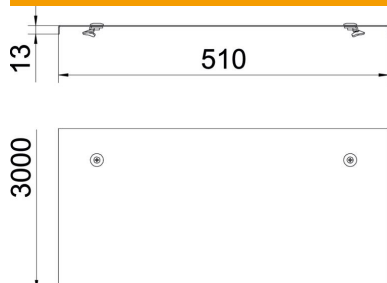

Tehniline andmeleht

Kaas pöördriiviga DD

Artiklinumber: 6232408

Kaas tugevdatud redelitele küljekõrgusega 200 mm.
Põikilained alates 500 mm laiusest.
Suurema tuulekoormuse korral tuleb kohapeal rakendada kaitseabinõud.

St Teras

DD tsingitud lintmeetodil tsink/alumiinium, Double Dip

Põhiandmed

Artiklinumber	6232408
Tüüp	WKLD 2050 DD
Nimetus 1	Kaas pöördriiviga
Nimetus 2	tugevdatud süsteem 200
Tooja	OBO
Mõõde	500x3000
Materjal	Teras
Pinnakate	tsingitud lintmeetodil tsink/alumiinium, Double Dip
Pindala standard	DIN EN 10346
Väikseim täisühik	3
Koguse ühik	Meeter
Kaal	527,34 kg
Kaaluühik	kg/100 m

Tehniline andmeleht

Kaas pöördriiviga DD

Artiklinumber: 6232408

Mõõtmed

Pikkus	3 000 mm
Laius	500 mm
Kõrgus	200 mm
Pleki paksus	1,5 mm
Mõõt B	500 mm
Mõõt H	15 mm
Mõõt L	3 000 mm

Tehnilised andmed

Kinnitusviis	Pöördfiksaator
Tõmetagamine	ei
Sobib korvrennile	ei
Sobib kaabliredelile	jah
Sobib kaablirennile	jah
Roostevaba teras, peitsitud	ei