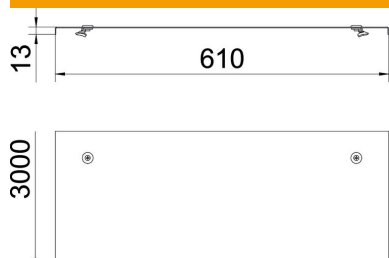

Tehniline andmeleht

Kaas pöördriiviga DD

Artiklinumber: 6232410

Kaas tugevdatud redelitele küljekõrgusega 200 mm.
Põikilained alates 500 mm laiusest.
Suurema tuulekoormuse korral tuleb kohapeal rakendada kaitseabinõud.

St Teras

DD tsingitud lintmeetodil tsink/alumiinium, Double Dip

Põhiandmed

Artiklinumber	6232410
Tüüp	WKLD 2060 DD
Nimetus 1	Kaas pöördriiviga
Nimetus 2	tugevdatud süsteem 200
Tooja	OBO
Mõõde	600x3000
Materjal	Teras
Pinnakate	tsingitud lintmeetodil tsink/alumiinium, Double Dip
Pindala standard	DIN EN 10346
Väikseim täisühik	3
Koguse ühik	Meeter
Kaal	673,34 kg
Kaaluühik	kg/100 m

Tehniline andmeleht

Kaas pöördriiviga DD

Artiklinumber: 6232410

Mõõtmed

Pikkus	3 000 mm
Laius	600 mm
Kõrgus	200 mm
Pleki paksus	1,5 mm
Mõõt B	600 mm
Mõõt H	15 mm
Mõõt L	3 000 mm

Tehnilised andmed

Kinnitusviis	Pöördfiksaator
Toimetagamine	ei
Sobib korvrennile	ei
Sobib kaabliredelile	jah
Sobib kaablirennile	jah
Roostevaba teras, peitsitud	ei