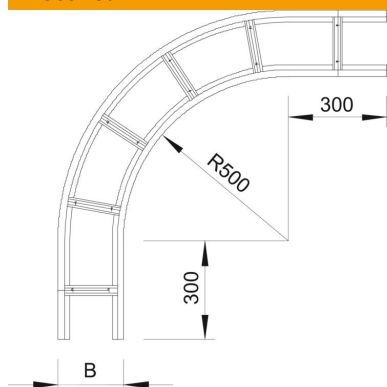

Tehniline andmeleht

90° poogen 110 FS

Artiklinumber: 6312330

Pölv 90°, horisontaalne, kõigile tugevdatud kaabliredelitele (küljekõrgus 110 mm).

Täiendavaks stabiliseerimiseks tuleks lisadetailide korral kasutada toestuseid.

St Teras

FS kuumtsingitud lintmeetodil

Põhiandmed

Artiklinumber	6312330
Tüüp	WLB 90 112 FS
Nimetus 1	Poogen 90°
Nimetus 2	tugevdatud kaabliredelile 110
Tooja	OBO
Mõõde	110x200
Materjal	Teras
Pinnakate	kuumtsingitud lintmeetodil
Pindala standard	DIN EN 10346
Väikseim täisühik	1
Koguse ühik	Tükk
Kaal	881,8 kg
Kaaluühik	kg/100 tk

Mõõtmed

Laius	200 mm
Kõrgus	110 mm
Mõõt B	200 mm
Mõõt R	200 mm

Tehniline andmeleht

90° poogen 110 FS

Artiklinumber: 6312330

Tehnilised andmed

Pölv (nurk)	90°
Pulkade teostus	Perforeerimata profiil
Toimetagamine	ei
Ümbersuunaja	horisontaalne
Roostevaba teras, peitsitud	ei
Külje perforatsioon	ei
Pika sildega teostus	jah
Tala paksus	2 mm