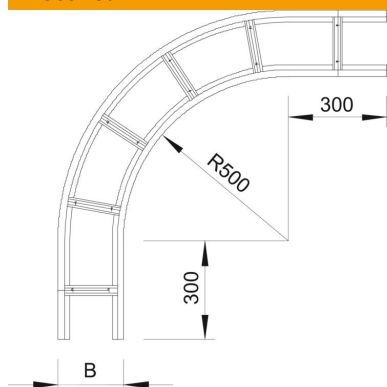

Tehniline andmeleht

90° poogen 110 FT

Artiklinumber: 6312446

Põlv 90°, horisontaalne, kõigile tugevdatud kaabliredelitele (küljekõrgus 110 mm).

Täiendavaks stabiliseerimiseks tuleks lisadetailide korral kasutada toestuseid.

St Teras

FT Kuumtsingitud kastmismeetodil

Põhiandmed

Artiklinumber	6312446
Tüüp	WLB 90 113 FT
Nimetus 1	Poogen 90°
Nimetus 2	tugevdatud kaabliredelile 110
Tooja	OBO
Mõõde	110x300
Materjal	Teras
Pinnakate	Kuumtsingitud kastmismeetodil
Pindala standard	DIN EN ISO 1461
Väikseim täisühik	1
Koguse ühik	Tükk
Kaal	1016 kg
Kaaluühik	kg/100 tk

Mõõtmed

Laius	300 mm
Kõrgus	110 mm
Mõõt B	300 mm
Mõõt R	300 mm

Tehniline andmeleht

90° poogen 110 FT

Artiklinumber: 6312446

Tehnilised andmed

Pölv (nurk)	90°
Pulkade teostus	Perforeerimata profiil
Toimetagamine	ei
Ümbersuunaja	horisontaalne
Roostevaba teras, peitsitud	ei
Külje perforatsioon	ei
Pika sildega teostus	jah
Tala paksus	2 mm