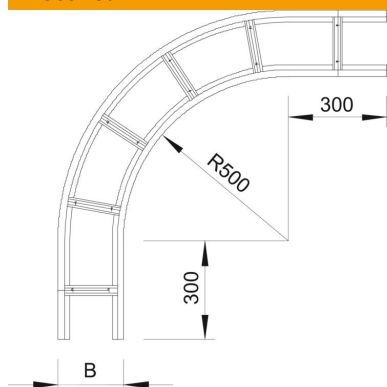

## 90° poogen 110 FT

Artiklinumber: 6312454

Pölv 90°, horisontaalne, kõigile tugevdatud kaabliredelitele (küljekõrgus 110 mm).

Täiendavaks stabiliseerimiseks tuleks lisadetailide korral kasutada toestuseid.

### Põhiandmed

Artiklinumber	6312454
Tüüp	WLB 90 114 FT
Nimetus 1	Poogen 90°
Nimetus 2	tugevdatud kaabliredelile 110
Tooja	OBO
Mõõde	110x400
Materjal	Teras
Pinnakate	Kuumtsingitud kastmismeetodil
Pindala standard	DIN EN ISO 1461
Väikseim täisühik	1
Koguse ühik	Tükk
Kaal	1107,3 kg
Kaaluühik	kg/100 tk

### Mõõtmed

Laius	400 mm
Kõrgus	110 mm
Mõõt B	400 mm
Mõõt R	400 mm

## Tehnilised andmed

Pölv (nurk)	90°
Pulkade teostus	Perforeerimata profiil
Toimetagamine	ei
Ümbersuunaja	horisontaalne
Roostevaba teras, peitsitud	ei
Külje perforatsioon	ei
Pika sildega teostus	jah
Tala paksus	2 mm