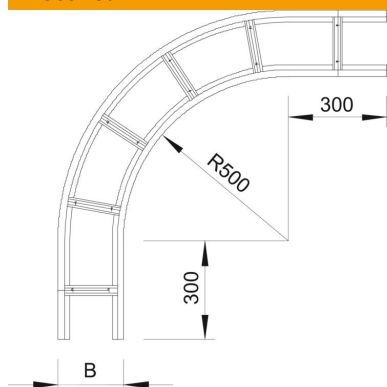

Tehniline andmeleht

90° poogen 110 FT

Artiklinumber: 6312470

Pölv 90°, horisontaalne, kõigile tugevdatud kaabliredelitele (küljekõrgus 110 mm).

Täiendavaks stabiliseerimiseks tuleks lisadetailide korral kasutada toestuseid.

St Teras

FT Kuumtsingitud kastmismeetodil

Põhiandmed

Artiklinumber	6312470
Tüüp	WLB 90 116 FT
Nimetus 1	Poogen 90°
Nimetus 2	tugevdatud kaabliredelile 110
Tooja	OBO
Mõõde	110x600
Materjal	Teras
Pinnakate	Kuumtsingitud kastmismeetodil
Pindala standard	DIN EN ISO 1461
Väikseim täisühik	1
Koguse ühik	Tükk
Kaal	1370 kg
Kaaluühik	kg/100 tk

Mõõtmed

Laius	600 mm
Kõrgus	110 mm
Mõõt B	600 mm
Mõõt R	600 mm

Tehniline andmeleht

90° poogen 110 FT

Artiklinumber: 6312470

Tehnilised andmed

Pölv (nurk)	90°
Pulkade teostus	Perforeerimata profiil
Toimetagamine	ei
Ümbersuunaja	horisontaalne
Roostevaba teras, peitsitud	ei
Külje perforatsioon	ei
Pika sildega teostus	jah
Tala paksus	2 mm