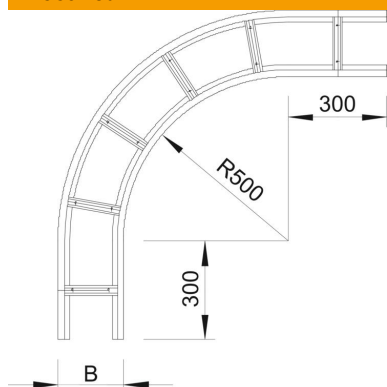

Tehniline andmeleht

90° poogen 160 FS

Artiklinumber: 6229336

Põlv 90°, horisontaalne, kõigile tugevdatud kaabliredelitele (küljekõrgus 160 mm).

Täiendavaks stabiliseerimiseks tuleks lisadetailide korral kasutada toestuseid.

St Teras

FS kuumtsingitud lintmeetodil

Põhiandmed

Artiklinumber	6229336
Tüüp	WLB 90 162 FS
Nimetus 1	Poogen 90°
Nimetus 2	tugevdatud kaabliredelile 160
Tootja	OBO
Mõõde	160x200
Materjal	Teras
Pinnakate	kuumtsingitud lintmeetodil
Pindala standard	DIN EN 10346
Väikseim täisühik	1
Koguse ühik	Tükk
Kaal	1145 kg
Kaaluühik	kg/100 tk

Mõõtmed

Laius	200 mm
Kõrgus	160 mm
Mõõt B	200 mm
Mõõt R	200 mm

Tehniline andmeleht

90° poogen 160 FS

Artiklinumber: 6229336

Tehnilised andmed

Pölv (nurk)	90°
Pulkade teostus	Perforeerimata profiil
Külgprofili teostus	lame profiil
Toimetagamine	ei
Ümbersuunaja	horisontaalne
Roostevaba teras, peitsitud	ei
Külje perforatsioon	ei
Pika sildega teostus	jah
Tala paksus	2 mm