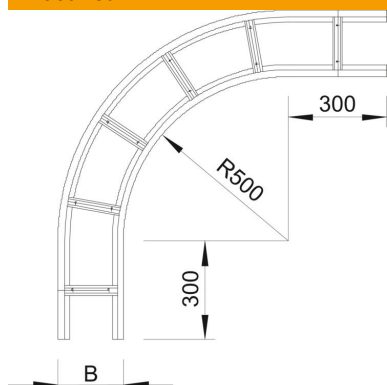

Tehniline andmeleht

90° poogen 160 FT

Artiklinumber: 6229433

Pölv 90°, horisontaalne, kõigile tugevdatud kaabliredelitele (küljekõrgus 160 mm).

Täiendavaks stabiliseerimiseks tuleks lisadetailide korral kasutada toetuseid.

St Teras

FT Kuumtsingitud kastmismeetodil

Põhiandmed

Artiklinumber	6229433
Tüüp	WLB 90 163 FT
Nimetus 1	Poogen 90°
Nimetus 2	tugevdatud kaabliredelile 160
Tootja	OBO
Mõõde	160x300
Materjal	Teras
Pinnakate	Kuumtsingitud kastmismeetodil
Pindala standard	DIN EN ISO 1461
Väikseim täisühik	1
Koguse ühik	Tükk
Kaal	1310 kg
Kaaluühik	kg/100 tk

Mõõtmed

Laius	300 mm
Kõrgus	160 mm
Mõõt B	300 mm
Mõõt R	300 mm

Tehniline andmeleht

90° poogen 160 FT

Artiklinumber: 6229433

Tehnilised andmed

Pölv (nurk)	90°
Pulkade teostus	Perforeerimata profiil
Külgprofili teostus	lame profiil
Toimetagamine	ei
Ümbersuunaja	horisontaalne
Roostevaba teras, peitsitud	ei
Külje perforatsioon	ei
Pika sildega teostus	jah
Tala paksus	2 mm