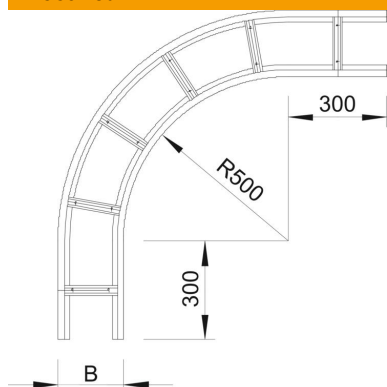

# Tehniline andmeleht

90° poogen 160 FT

Artiklinumber: 6229441

Põlv 90°, horisontaalne, kõigile tugevdatud kaabliredelitele (küljekõrgus 160 mm).

Täiendavaks stabiliseerimiseks tuleks lisadetailide korral kasutada toetuseid.

## Põhiandmed

Artiklinumber	6229441
Tüüp	WLB 90 164 FT
Nimetus 1	Poogen 90°
Nimetus 2	tugevdatud kaabliredelile 160
Tootja	OBO
Mõõde	160x400
Materjal	Teras
Pinnakate	Kuumtsingitud kastmismeetodil
Pindala standard	DIN EN ISO 1461
Väikseim täisühik	1
Koguse ühik	Tükk
Kaal	1420 kg
Kaaluühik	kg/100 tk

## Mõõtmed

Laius	400 mm
Kõrgus	160 mm
Mõõt B	400 mm
Mõõt R	400 mm

## Tehnilised andmed

Pölv (nurk)	90°
Pulkade teostus	Perforeerimata profiil
Külgprofili teostus	lame profiil
Toimetagamine	ei
Ümbersuunaja	horisontaalne
Roostevaba teras, peitsitud	ei
Külje perforatsioon	ei
Pika sildega teostus	jah
Tala paksus	2 mm