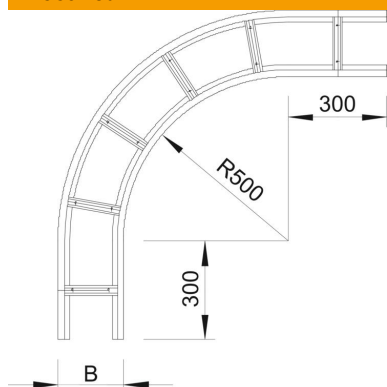

Tehniline andmeleht

90° poogen 160 FS

Artiklinumber: 6229360

Pölv 90°, horisontaalne, kõigile tugevdatud kaabliredelitele (küljekõrgus 160 mm).

Täiendavaks stabiliseerimiseks tuleks lisadetailide korral kasutada toestuseid.

St Teras

FS kuumtsingitud lintmeetodil

Põhiandmed

Artiklinumber	6229360
Tüüp	WLB 90 165 FS
Nimetus 1	Poogen 90°
Nimetus 2	tugevdatud kaabliredelile 160
Tootja	OBO
Mõõde	160x500
Materjal	Teras
Pinnakate	kuumtsingitud lintmeetodil
Pindala standard	DIN EN 10346
Väikseim täisühik	1
Koguse ühik	Tükk
Kaal	1504 kg
Kaaluühik	kg/100 tk

Mõõtmed

Laius	500 mm
Kõrgus	160 mm
Mõõt B	500 mm
Mõõt R	500 mm

Tehniline andmeleht

90° poogen 160 FS

Artiklinumber: 6229360

Tehnilised andmed

Pölv (nurk)	90°
Pulkade teostus	Perforeerimata profiil
Külgprofili teostus	lame profiil
Toimetagamine	ei
Ümbersuunaja	horisontaalne
Roostevaba teras, peitsitud	ei
Külje perforatsioon	ei
Pika sildega teostus	jah
Tala paksus	2 mm