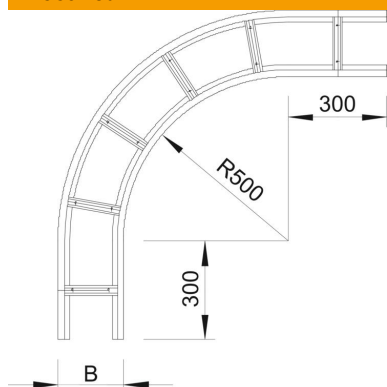

Tehniline andmeleht

90° poogen 160 FT

Artiklinumber: 6229476

Põlv 90°, horisontaalne, kõigile tugevdatud kaabliredelitele (küljekõrgus 160 mm).

Täiendavaks stabiliseerimiseks tuleks lisadetailide korral kasutada toetuseid.

St Teras

FT Kuumtsingitud kastmismeetodil

Põhiandmed

Artiklinumber	6229476
Tüüp	WLB 90 166 FT
Nimetus 1	Poogen 90°
Nimetus 2	tugevdatud kaabliredelile 160
Tootja	OBO
Mõõde	160x600
Materjal	Teras
Pinnakate	Kuumtsingitud kastmismeetodil
Pindala standard	DIN EN ISO 1461
Väikseim täisühik	1
Koguse ühik	Tükk
Kaal	1996 kg
Kaaluühik	kg/100 tk

Mõõtmed

Laius	600 mm
Kõrgus	160 mm
Mõõt B	600 mm
Mõõt R	600 mm

Tehniline andmeleht

90° poogen 160 FT

Artiklinumber: 6229476

Tehnilised andmed

Pölv (nurk)	90°
Pulkade teostus	Perforeerimata profiil
Külgprofili teostus	lame profiil
Toimetagamine	ei
Ümbersuunaja	horisontaalne
Roostevaba teras, peitsitud	ei
Külje perforatsioon	ei
Pika sildega teostus	jah
Tala paksus	2 mm