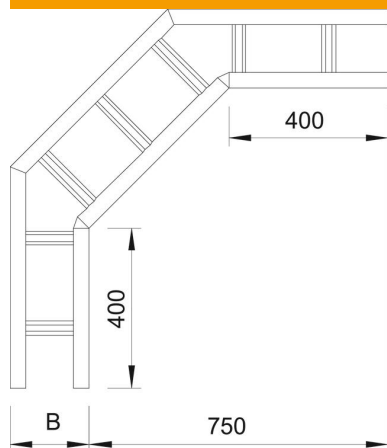

# Tehniline andmeleht

90° poogen 200 FT

Artiklinumber: 6233422

Põlv 90°, horisontaalne, kõigile tugevdatud kaabliredelitele (küljekõrgus 200 mm).

Täiendavaks stabiliseerimiseks tuleks lisadetailide korral kasutada toetuseid.

## Põhiandmed

Artiklinumber	6233422
Tüüp	WLB 90 2020 FT
Nimetus 1	Poogen 90°
Nimetus 2	tugevdatud kaabliredelile 200
Tootja	OBO
Mõõde	200x200
Materjal	Teras
Pinnakate	Kuumtsingitud kastmismeetodil
Pindala standard	DIN EN ISO 1461
Väikseim täisühik	1
Koguse ühik	Tükk
Kaal	1881 kg
Kaaluühik	kg/100 tk

## Mõõtmed

Laius	200 mm
Kõrgus	200 mm
Mõõt B	200 mm
Mõõt R	200 mm

## Tehnilised andmed

Pölv (nurk)	90°
Pulkade teostus	Perforeerimata profiil
Külgprofili teostus	lame profiil
Toimetagamine	ei
Ümbersuunaja	horisontaalne
Roostevaba teras, peitsitud	ei
Külje perforatsioon	ei
Pika sildega teostus	jah
Tala paksus	2,5 mm