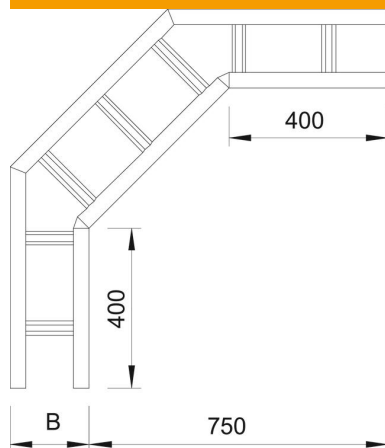

Tehniline andmeleht

90° poogen 200 FT

Artiklinumber: 6233430

Põlv 90°, horisontaalne, kõigile tugevdatud kaabliredelitele (küljekõrgus 200 mm).

Täiendavaks stabiliseerimiseks tuleks lisadetailide korral kasutada toetuseid.

St Teras

FT Kuumtsingitud kastmismeetodil

Põhiandmed

Artiklinumber	6233430
Tüüp	WLB 90 2030 FT
Nimetus 1	Poogen 90°
Nimetus 2	tugevdatud kaabliredelile 200
Tootja	OBO
Mööde	200x300
Materjal	Teras
Pinnakate	Kuumtsingitud kastmismeetodil
Pindala standard	DIN EN ISO 1461
Väikseim täisühik	1
Koguse ühik	Tükk
Kaal	2060 kg
Kaaluühik	kg/100 tk

Mõõtmed

Laius	300 mm
Kõrgus	200 mm
Mõõt B	300 mm
Mõõt R	300 mm

Tehniline andmeleht

90° poogen 200 FT

Artiklinumber: 6233430

Tehnilised andmed

Pölv (nurk)	90°
Pulkade teostus	Perforeerimata profiil
Külgprofili teostus	lame profiil
Toimetagamine	ei
Ümbersuunaja	horisontaalne
Roostevaba teras, peitsitud	ei
Külje perforatsioon	ei
Pika sildega teostus	jah
Tala paksus	2,5 mm