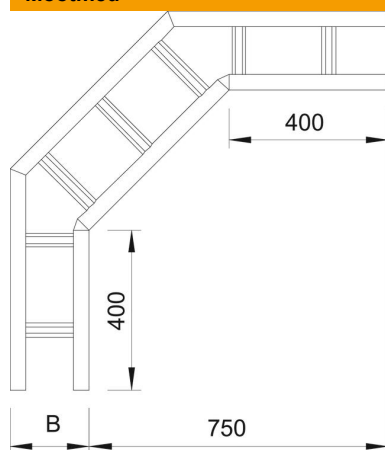

# Tehniline andmeleht

90° poogen 200 FT

Artiklinumber: 6233457

Põlv 90°, horisontaalne, kõigile tugevdatud kaabliredelitele (küljekõrgus 200 mm).

Täiendavaks stabiliseerimiseks tuleks lisadetailide korral kasutada toetuseid.

## Põhiandmed

Artiklinumber	6233457
Tüüp	WLB 90 2050 FT
Nimetus 1	Poogen 90°
Nimetus 2	tugevdatud kaabliredelile 200
Tootja	OBO
Mööde	200x500
Materjal	Teras
Pinnakate	Kuumtsingitud kastmismeetodil
Pindala standard	DIN EN ISO 1461
Väikseim täisühik	1
Koguse ühik	Tükk
Kaal	2421 kg
Kaaluühik	kg/100 tk

## Mõõtmed

Laius	500 mm
Kõrgus	200 mm
Mõõt B	500 mm
Mõõt R	500 mm

## Tehnilised andmed

Pölv (nurk)	90°
Pulkade teostus	Perforeerimata profiil
Külgprofili teostus	lame profiil
Toimetagamine	ei
Ümbersuunaja	horisontaalne
Roostevaba teras, peitsitud	ei
Külje perforatsioon	ei
Pika sildega teostus	jah
Tala paksus	2,5 mm