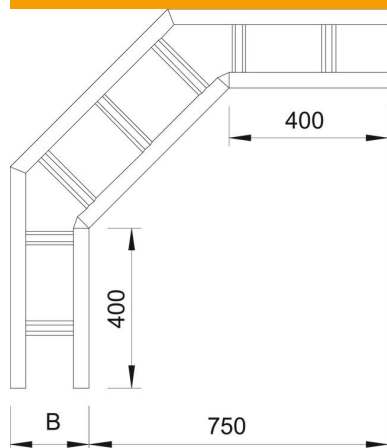

Tehniline andmeleht

90° poogen 200 FT

Artiklinumber: 6233465

Põlv 90°, horisontaalne, kõigile tugevdatud kaabliredelitele (küljekõrgus 200 mm).

Täiendavaks stabiliseerimiseks tuleks lisadetailide korral kasutada toetuseid.

St Teras

FT Kuumtsingitud kastmismeetodil

Põhiandmed

Artiklinumber	6233465
Tüüp	WLB 90 2060 FT
Nimetus 1	Poogen 90°
Nimetus 2	tugevdatud kaabliredelile 200
Tootja	OBO
Mööde	200x600
Materjal	Teras
Pinnakate	Kuumtsingitud kastmismeetodil
Pindala standard	DIN EN ISO 1461
Väikseim täisühik	1
Koguse ühik	Tükk
Kaal	2600 kg
Kaaluühik	kg/100 tk

Mõõtmed

Laius	600 mm
Kõrgus	200 mm
Mõõt B	600 mm
Mõõt R	600 mm

Tehniline andmeleht

90° poogen 200 FT

Artiklinumber: 6233465

Tehnilised andmed

Pölv (nurk)	90°
Pulkade teostus	Perforeerimata profiil
Külgprofili teostus	lame profiil
Toimetagamine	ei
Ümbersuunaja	horisontaalne
Roostevaba teras, peitsitud	ei
Külje perforatsioon	ei
Pika sildega teostus	jah
Tala paksus	2,5 mm