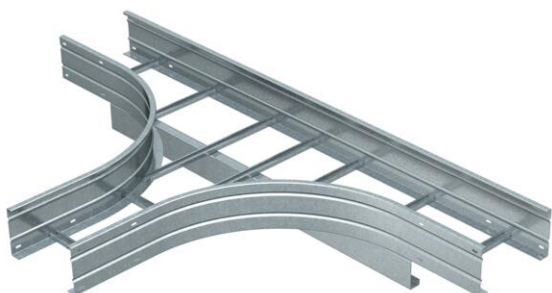

Tehniline andmeleht

T-hargmik 160 FT

Artiklinumber: 6229727

T-ühendus, horisontaalne, kõigile tugevdatud kaabliredelitele küljekõrgusega 160 mm.
Täiendavaks stabiliseerimiseks tuleks lisadetailide korral kasutada toestuseid.

St Teras

FT Kuumtsingitud kastmismeetodil

Põhiandmed

Artiklinumber	6229727
Tüüp	WLT 1620 FT
Nimetus 1	T-hargnemisühendus
Nimetus 2	tugevdatud kaabliredelile 160
Tooja	OBO
Mõõde	160x200
Materjal	Teras
Pinnakate	Kuumtsingitud kastmismeetodil
Pindala standard	DIN EN ISO 1461
Väikseim täisühik	1
Koguse ühik	Tükk
Kaal	2345 kg
Kaaluühik	kg/100 tk

Mõõtmed

Laius	200 mm
Kõrgus	160 mm
Mõõt B	200 mm
Mõõt R	500 mm

Tehnilised andmed

Pulkade teostus	Perforeerimata profiil
Küljprofiili teostus	lame profiil
Toimetagamine	ei
Roostevaba teras, peitsitud	ei
Pika sildega teostus	jah
Tala paksus	2 mm