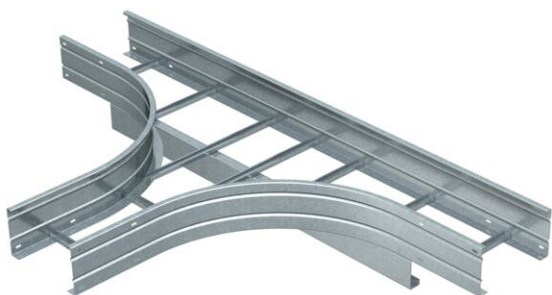

## T-hargmik 160 FT

Artiklinumber: 6229743

T-ühendus, horisontaalne, kõigile tugevdatud kaabliredelitele küljekõrgusega 160 mm.  
Täiendavaks stabiliseerimiseks tuleks lisadetailide korral kasutada toestuseid.

### Põhiandmed

Artiklinumber	6229743
Tüüp	WLT 1640 FT
Nimetus 1	T-hargnemisühendus
Nimetus 2	tugevdatud kaabliredelile 160
Tooja	OBO
Mõõde	160x400
Materjal	Teras
Pinnakate	Kuumtsingitud kastmismeetodil
Pindala standard	DIN EN ISO 1461
Väikseim täisühik	1
Koguse ühik	Tükk
Kaal	2725 kg
Kaaluühik	kg/100 tk

### Mõõtmed

Laius	400 mm
Kõrgus	160 mm
Mõõt B	400 mm
Mõõt R	500 mm