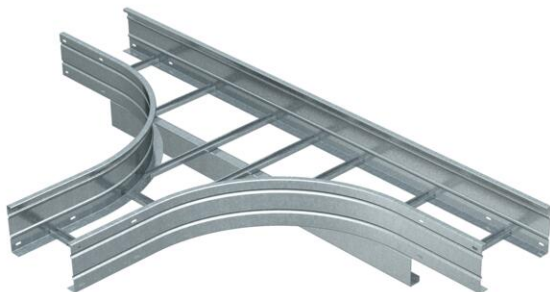

Tehniline andmeleht

T-hargmik 160 FT

Artiklinumber: 6229751

T-ühendus, horisontaalne, kõigile tugevdatud kaabliredelitele küljekõrgusega 160 mm.
Täiendavaks stabiliseerimiseks tuleks lisadetailide korral kasutada toestuseid.

St Teras

FT Kuumtsingitud kastmismeetodil

Põhiandmed

Artiklinumber	6229751
Tüüp	WLT 1650 FT
Nimetus 1	T-hargnemisühendus
Nimetus 2	tugevdatud kaabliredelile 160
Tooja	OBO
Mõõde	160x500
Materjal	Teras
Pinnakate	Kuumtsingitud kastmismeetodil
Pindala standard	DIN EN ISO 1461
Väikseim täisühik	1
Koguse ühik	Tükk
Kaal	2885 kg
Kaaluühik	kg/100 tk

Mõõtmed

Laius	500 mm
Kõrgus	160 mm
Mõõt B	500 mm
Mõõt R	500 mm

Tehnilised andmed

Pulkade teostus	Perforeerimata profiil
Küljprofili teostus	lame profiil
Toimetagamine	ei
Roostevaba teras, peitsitud	ei
Pika sildega teostus	jah
Tala paksus	2 mm