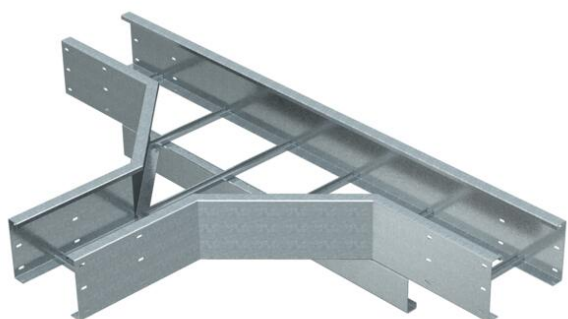

## T-hargnemisühendus 200 FT

Artiklinumber: 6233635

T-ühendus, horisontaalne, kõigile tugevdatud kaabliredelitele küljekõrgusega 200 mm.  
Täiendavaks stabiliseerimiseks tuleks lisadetailide korral kasutada toestuseid.

### Põhiandmed

Artiklinumber	6233635
Tüüp	WLT 2030 FT
Nimetus 1	T-hargnemisühendus
Nimetus 2	tugevdatud kaabliredelile 200
Tootja	OBO
Mõõde	200x300
Materjal	Teras
Pinnakate	Kuumtsingitud kastmismeetodil
Pindala standard	DIN EN ISO 1461
Väikseim täisühik	1
Koguse ühik	Tükk
Kaal	3580 kg
Kaaluühik	kg/100 tk

### Mõõtmed

Laius	300 mm
Kõrgus	200 mm
Mõõt B	300 mm
Mõõt R	500 mm