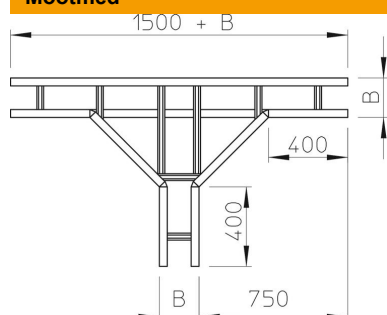

## T-hargnemisühendus 200 FT

Artiklinumber: 6233635

T-ühendus, horisontaalne, kõigile tugevdatud kaabliredelitele küljekõrgusega 200 mm.  
Täiendavaks stabiliseerimiseks tuleks lisadetailide korral kasutada toestuseid.

### Põhiandmed

Artiklinumber	6233635
Tüüp	WLT 2030 FT
Nimetus 1	T-hargnemisühendus
Nimetus 2	tugevdatud kaabliredelile 200
Tootja	OBO
Mõõde	200x300
Materjal	Teras
Pinnakate	Kuumtsingitud kastmismeetodil
Pindala standard	DIN EN ISO 1461
Väikseim täisühik	1
Koguse ühik	Tükk
Kaal	3580 kg
Kaaluühik	kg/100 tk

### Mõõtmed

Laius	300 mm
Kõrgus	200 mm
Mõõt B	300 mm
Mõõt R	500 mm

## Tehnilised andmed

Pulkade teostus	Perforeerimata profiil
Külgprofili teostus	lame profiil
Toimetagamine	ei
Roostevaba teras, peitsitud	ei
Pika sildega teostus	jah
Tala paksus	2,5 mm