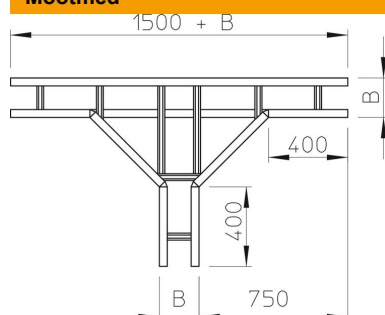

## T-hargnemisühendus 200 FT

Artiklinumber: 6233643

T-ühendus, horisontaalne, kõigile tugevdatud kaabliredelitele küljekõrgusega 200 mm.  
Täiendavaks stabiliseerimiseks tuleks lisadetailide korral kasutada toestuseid.

### Põhiandmed

Artiklinumber	6233643
Tüüp	WLT 2040 FT
Nimetus 1	T-hargnemisühendus
Nimetus 2	tugevdatud kaabliredelile 200
Tootja	OBO
Mõõde	200x400
Materjal	Teras
Pinnakate	Kuumtsingitud kastmismeetodil
Pindala standard	DIN EN ISO 1461
Väikseim täisühik	1
Koguse ühik	Tükk
Kaal	3787 kg
Kaaluühik	kg/100 tk

### Mõõtmed

Laius	400 mm
Kõrgus	200 mm
Mõõt B	400 mm
Mõõt R	500 mm

## Tehnilised andmed

Pulkade teostus	Perforeerimata profiil
Külgprofiili teostus	lame profiil
Toimetagamine	ei
Roostevaba teras, peitsitud	ei
Pika sildega teostus	jah
Tala paksus	2,5 mm