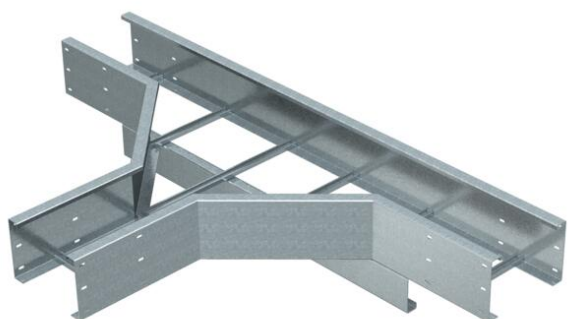

## T-hargnemisühendus 200 FT

Artiklinumber: 6233643

T-ühendus, horisontaalne, kõigile tugevdatud kaabliredelitele küljekõrgusega 200 mm.  
Täiendavaks stabiliseerimiseks tuleks lisadetailide korral kasutada toestuseid.

### Põhiandmed

Artiklinumber	6233643
Tüüp	WLT 2040 FT
Nimetus 1	T-hargnemisühendus
Nimetus 2	tugevdatud kaabliredelile 200
Tootja	OBO
Mõõde	200x400
Materjal	Teras
Pinnakate	Kuumtsingitud kastmismeetodil
Pindala standard	DIN EN ISO 1461
Väikseim täisühik	1
Koguse ühik	Tükk
Kaal	3787 kg
Kaaluühik	kg/100 tk

### Mõõtmed

Laius	400 mm
Kõrgus	200 mm
Mõõt B	400 mm
Mõõt R	500 mm