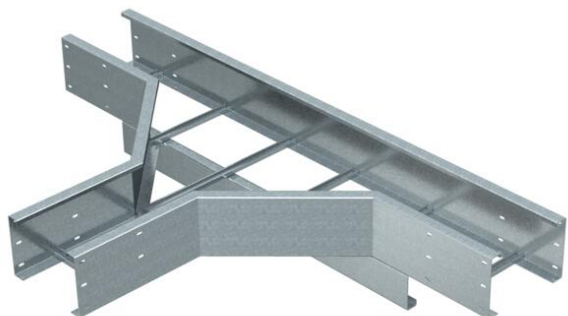

Tehniline andmeleht

T-hargnemisühendus 200 FT

Artiklinumber: 6233651

T-ühendus, horisontaalne, kõigile tugevdatud kaabliredelitele küljekõrgusega 200 mm.
Täiendavaks stabiliseerimiseks tuleks lisadetailide korral kasutada toestuseid.

St Teras

FT Kuumtsingitud kastmismeetodil

Põhiandmed

Artiklinumber	6233651
Tüüp	WLT 2050 FT
Nimetus 1	T-hargnemisühendus
Nimetus 2	tugevdatud kaabliredelile 200
Tootja	OBO
Mõõde	200x500
Materjal	Teras
Pinnakate	Kuumtsingitud kastmismeetodil
Pindala standard	DIN EN ISO 1461
Väikseim täisühik	1
Koguse ühik	Tükk
Kaal	4089 kg
Kaaluühik	kg/100 tk

Mõõtmed

Laius	500 mm
Kõrgus	200 mm
Mõõt B	500 mm
Mõõt R	500 mm

Tehniline andmeleht

T-hargnemisühendus 200 FT

Artiklinumber: 6233651

Tehnilised andmed

Pulkade teostus	Perforeerimata profiil
Külgprofiili teostus	lame profiil
Toimetagamine	ei
Roostevaba teras, peitsitud	ei
Pika sildega teostus	jah
Tala paksus	2,5 mm