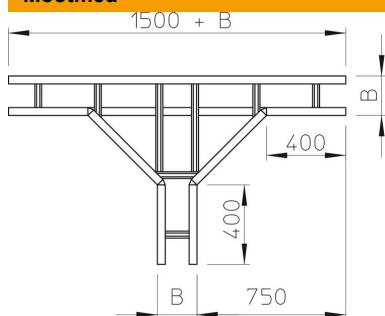

Tehniline andmeleht

T-hargnemisühendus 200 FT

Artiklinumber: 6233651

T-ühendus, horisontaalne, kõigile tugevdatud kaabliredelitele küljekõrgusega 200 mm.
Täiendavaks stabiliseerimiseks tuleks lisadetailide korral kasutada toestuseid.

St Teras

FT Kuumtsingitud kastmismeetodil

Põhiandmed

Artiklinumber	6233651
Tüüp	WLT 2050 FT
Nimetus 1	T-hargnemisühendus
Nimetus 2	tugevdatud kaabliredelile 200
Tootja	OBO
Mõõde	200x500
Materjal	Teras
Pinnakate	Kuumtsingitud kastmismeetodil
Pindala standard	DIN EN ISO 1461
Väikseim täisühik	1
Koguse ühik	Tükk
Kaal	4089 kg
Kaaluühik	kg/100 tk

Mõõtmed

Laius	500 mm
Kõrgus	200 mm
Mõõt B	500 mm
Mõõt R	500 mm

Tehniline andmeleht

T-hargnemisühendus 200 FT

Artiklinumber: 6233651

Tehnilised andmed

Pulkade teostus	Perforeerimata profiil
Külgprofiili teostus	lame profiil
Toimetagamine	ei
Roostevaba teras, peitsitud	ei
Pika sildega teostus	jah
Tala paksus	2,5 mm