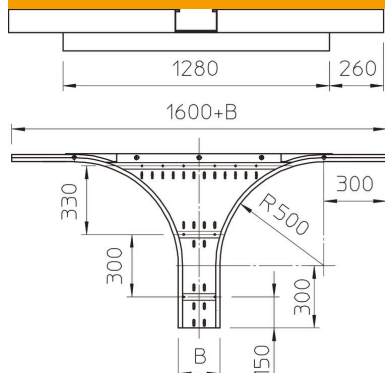

Tehniline andmeleht

Hargnemisühendus 160 FS

Artiklinumber: 6098804

Hargnemisühendus horisontaalseks kasutuseks. Kõigile tugevdatud kaablirennidele küljekõrgusega 160 mm.
Täiendavaks stabiliseerimiseks tuleks lisadetailide korral kasutada toestuseid.

St Teras

FS kuumtsingitud lintmeetodil

Põhiandmed

Artiklinumber	6098804
Tüüp	WRAA 163 FS
Nimetus 1	Hargnemisühendus
Nimetus 2	tugevdatud kaablirennile 110
Tooja	OBO
Mõõde	160x300
Materjal	Teras
Pinnakate	kuumtsingitud lintmeetodil
Pindala standard	DIN EN 10346
Väikseim täisühik	1
Koguse ühik	Tükk
Kaal	1938 kg
Kaaluühik	kg/100 tk

Mõõtmed

Laius	300 mm
Kõrgus	160 mm
Pleki paksus	2 mm
Mõõt B	300 mm
Mõõt R	500 mm

Tehniline andmeleht

Hargnemisühendus 160 FS

Artiklinumber: 6098804

Tehnilised andmed

Ühenduse teostus	ilma jätkuelemendita
Põhjapleki materjali paksus	1,5 mm
NATO aukude muster	ei
Roostevaba teras, peitsitud	ei
Pika sildega teostus	jah
kaablikandursüsteemi liitmiku tüüp	kruvitud
Tala paksus	2 mm