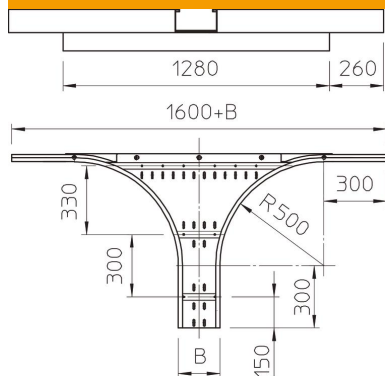

Tehniline andmeleht

Hargnemisühendus 160 FS

Artiklinumber: 6098808

Hargnemisühendus horisontaalseks kasutuseks. Kõigile tugevdatud kaablirennidele küljekõrgusega 160 mm.
Täiendavaks stabiliseerimiseks tuleks lisadetailide korral kasutada toestuseid.

St Teras

FS kuumtsingitud lintmeetodil

Põhiandmed

Artiklinumber	6098808
Tüüp	WRAA 164 FS
Nimetus 1	Hargnemisühendus
Nimetus 2	tugevdatud kaablirennile 110
Tooja	OBO
Mõõde	160x400
Materjal	Teras
Pinnakate	kuumtsingitud lintmeetodil
Pindala standard	DIN EN 10346
Väikseim täisühik	1
Koguse ühik	Tükk
Kaal	2075 kg
Kaaluühik	kg/100 tk

Mõõtmed

Laius	400 mm
Kõrgus	160 mm
Pleki paksus	2 mm
Mõõt B	400 mm
Mõõt R	500 mm

Tehniline andmeleht

Hargnemisühendus 160 FS

Artiklinumber: 6098808

Tehnilised andmed

Ühenduse teostus	ilma jätkuelemendita
Põhjapleki materjali paksus	1,5 mm
NATO aukude muster	ei
Roostevaba teras, peitsitud	ei
Pika sildega teostus	jah
kaablikandursüsteemi liitmiku tüüp	kruvitud
Tala paksus	2 mm