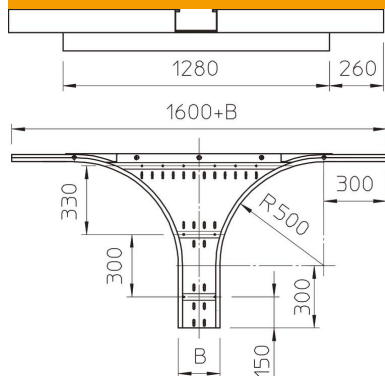

## Hargnemisühendus 160 FT

Artiklinumber: 6098835

Hargnemisühendus horisontaalseks kasutuseks. Kõigile tugevdatud kaablirennidele küljekõrgusega 160 mm.  
Täiendavaks stabiliseerimiseks tuleks lisadetailide korral kasutada toestuseid.

### Põhiandmed

Artiklinumber	6098835
Tüüp	WRAA 164 FT
Nimetus 1	Hargnemisühendus
Nimetus 2	tugevdatud kaablirennile 110
Tooja	OBO
Mõõde	160x400
Materjal	Teras
Pinnakate	Kuumtsingitud kastmismeetodil
Pindala standard	DIN EN ISO 1461
Väikseim täisühik	1
Koguse ühik	Tükk
Kaal	2170 kg
Kaaluühik	kg/100 tk

### Mõõtmed

Laius	400 mm
Kõrgus	160 mm
Pleki paksus	2 mm
Mõõt B	400 mm
Mõõt R	500 mm

### Tehnilised andmed

Ühenduse teostus	ilma jätkuelemendita
Põhjapleki materjali paksus	1,5 mm
NATO aukude muster	ei
Roostevaba teras, peitsitud	ei
Pika sildega teostus	jah
kaablikandursüsteemi liitmiku tüüp	kruvitud
Tala paksus	2 mm