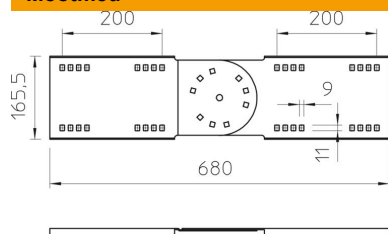

Liigendühendus tugevdatud kaablirennidele ja -redelitele (küljekõrgus 160 mm).
Sisaldab vajalikke polte, seibe ja mutreid.

St Teras

FT Kuumtsingitud kastmismeetodil

Põhiandmed

Artiklinumber	6227961
Tüüp	WRGV 160 FT
Nimetus 1	Liigendjätk
Nimetus 2	tugevdatud süsteemile 160
Tooja	OBO
Mõõde	160x680
Materjal	Teras
Pinnakate	Kuumtsingitud kastmismeetodil
Pindala standard	DIN EN ISO 1461
Väikseim täisühik	2
Koguse ühik	Tükk
Kaal	316,7 kg
Kaaluühik	kg/100 tk

Mõõtmed

Pikkus	680 mm
Laius	20 mm
Kõrgus	160 mm
Pleki paksus	2,5 mm

Tehnilised andmed

Mudel	Jätk
Toimetagamine	ei
Sobib korvrennile	ei
Sobib kaabliredelile	jah
Sobib kaablirennile	jah
Sobib kaablikandurisüsteemi kõrgusele	160 mm
Liigendühendus, horisontaalne	ei
Liigendühendus, vertikaalne	jah
Roostevaba teras, peitsitud	ei
Ühendamisviis	Ühenduselement