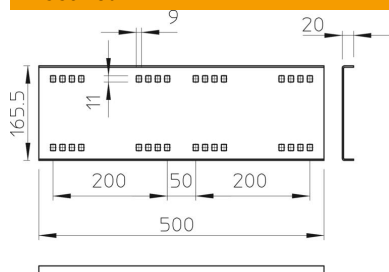

Jätk 160 mm küljekõrgusega tugevdatud kaablirennide ja -redelite WKSG ja WKLK ühendamiseks.
Sisaldab vajalikke polte, seibe ja mutreid.

- St** Teras
- FS** kuumtsingitud lintmeetodil

Põhiandmed

Artiklinumber	6227708
Nimetus 1	Jätk
Nimetus 2	tugevdatud süsteemile 160
Tootja	OBO
Mööde	160x500
Materjal	Teras
Pinnakate	kuumtsingitud lintmeetodil
Pindala standard	DIN EN 10346
Väikseim täisühik	2
Koguse ühik	Tükk
Kaal	192 kg
Kaaluühik	kg/100 tk

Mõõtmed

Pikkus	500 mm
Laius	20 mm
Kõrgus	160 mm
Pleki paksus	2,5 mm

Tehnilised andmed

Mudel	Jätk
Toimetagamine	ei
Sobib korvrennile	ei
Sobib kaabliredelile	jah
Sobib kaablirennile	jah
Sobib kaablikandurisüsteemi kõrgusele	160 mm
Liigendühendus, horisontaalne	ei
Liigendühendus, vertikaalne	ei
Roostevaba teras, peitsitud	ei
Ühendamisviis	Ühenduselement