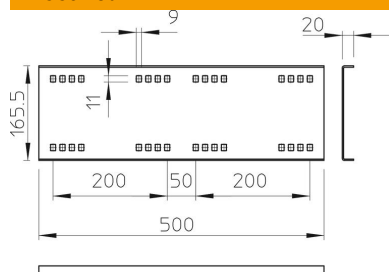

Jätk 160 mm küljekõrgusega tugevdatud kaablirennide ja -redelite WKSG ja WKLK ühendamiseks.
Sisaldab vajalikke polte, seibe ja mutreid.

St Teras

FT Kuumtsingitud kastmismeetodil

Põhiandmed

Artiklinumber	6227716
Tüüp	WRVL 160 FT
Nimetus 1	Jätk
Nimetus 2	tugevdatud süsteemile 160
Tootja	OBO
Mõõde	160x500
Materjal	Teras
Pinnakate	Kuumtsingitud kastmismeetodil
Pindala standard	DIN EN ISO 1461
Väikseim täisühik	2
Koguse ühik	Tükk
Kaal	218 kg
Kaaluühik	kg/100 tk

Mõõtmed

Pikkus	500 mm
Laius	20 mm
Kõrgus	160 mm
Pleki paksus	2,5 mm

Tehnilised andmed

Mudel	Jätk
Toimetagamine	ei
Sobib korvrennile	ei
Sobib kaabliredelile	jah
Sobib kaablirennile	jah
Sobib kaablikandurisüsteemi kõrgusele	160 mm
Liigendühendus, horisontaalne	ei
Liigendühendus, vertikaalne	ei
Roostevaba teras, peitsitud	ei
Ühendamisviis	Ühenduselement