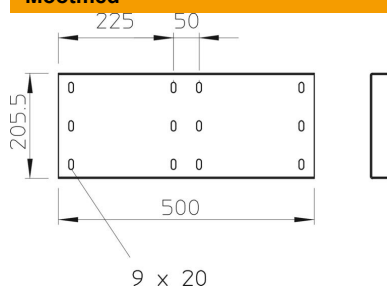

Pikiühendus 200 mm küljekõrgusega tugevdatud kaablirennide ja lisadetailide sirgete ühenduste loomiseks.
Sisaldab vajalikke polte, seibe ja mutreid.

St Teras

FT Kuumtsingitud kastmismeetodil

Põhiandmed

Artiklinumber	6232507
Tüüp	WRV 200 FT
Nimetus 1	Jätk
Nimetus 2	tugevdatud kaabliredelile 200
Tootja	OBO
Mõõde	200x500
Materjal	Teras
Pinnakate	Kuumtsingitud kastmismeetodil
Pindala standard	DIN EN ISO 1461
Väikseim täisühik	4
Koguse ühik	Tükk
Kaal	320 kg
Kaaluühik	kg/100 tk

Tehniline andmeleht

Pikiühendus

Artiklinumber: 6232507

Mõõtmed

Pikkus	500 mm
Laius	20 mm
Kõrgus	200 mm
Pleki paksus	2,5 mm

Tehnilised andmed

Mudel	Jätk
Toimetagamine	ei
Sobib korvrennile	ei
Sobib kaabliredelile	jah
Sobib kaablirennile	jah
Sobib kaablikandurisüsteemi kõrgusele	200 mm
Liigendühendus, horisontaalne	ei
Liigendühendus, vertikaalne	ei
Roostevaba teras, peitsitud	ei
Ühendamisviis	Ühenduselement