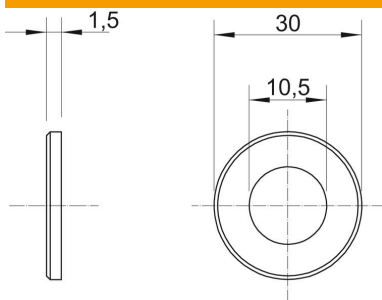

Tehniline andmeleht

Suur seib A4

Artiklinumber: 3403163

Eriti suure välisläbimõõduga alusseib.

A4	Roostevaba teras
2B	puhas, järeltöödeldud

Põhiandmed

Artiklinumber	3403163
Tüüp	WS M10 D30 A4
Nimetus 1	Katteseib
Tooja	OBO
Mõõde	M10, Ø30mm
Materjal	Roostevaba teras
Pinnakate	hele, järeltöödeldud
Pindala standard	
Väikseim täisühik	100
Koguse ühik	Tükk
Kaal	0,592 kg
Kaaluühik	kg/100 tk

Mõõtmed

Mõõt d	10,5 mm
Mõõt d max.	30 mm
Mõõt d min.	30 mm
Mõõt h	1,5 mm

Tehnilised andmed

Keere	M10
halogeenita	jah
Materjali paksus	1,5 mm

Tehniline andmeleht

Suur seib A4

Artiklinumber: 3403163