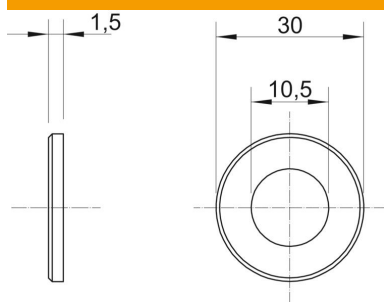

Eriti suure välisläbimõõduga alusseib.

CE

- St Teras
- G galvaaniliselt tsingitud

Põhiandmed

Artiklinumber	3403165
Tüüp	WS M10 G30 G
Nimetus 1	Katteseib
Tooja	OBO
Mõõde	M10,Ø30mm
Materjal	Teras
Pinnakate	galvaaniliselt tsingitud
Pindala standard	EN ISO 19598 / EN ISO 4042
Väikseim täisühik	100
Koguse ühik	Tükk
Kaal	0,598 kg
Kaaluühik	kg/100 tk

Mõõtmed

Pleki paksus	0,06 in
Mõõt D	1,18 in
Mõõt d	0,41 in
Mõõt d	10,5 mm
Mõõt d max.	30 mm
Mõõt d min.	30 mm
Mõõt h	1,5 mm

Tehnilised andmed

Keere	M10
Materjali paksus	1,5 mm

Tehniline andmeleht

Suur seib G