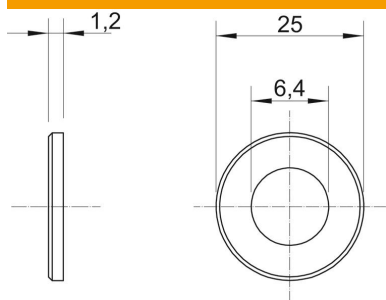

Eriti suure välisläbimõõduga alusseib.

- St** Teras
- G** galvaaniliselt tsingitud

Põhiandmed

Artiklinumber	3403084
Tüüp	WS M6 G25 G
Nimetus 1	Katteseib
Tooja	OBO
Mõõde	M6,Ø25mm
Materjal	Teras
Pinnakate	galvaaniliselt tsingitud
Pindala standard	EN ISO 19598 / EN ISO 4042
Väikseim täisühik	100
Koguse ühik	Tükk
Kaal	0,428 kg
Kaaluühik	kg/100 tk

Mõõtmed

Pleki paksus	0,05 in
Mõõt D	0,98 in
Mõõt d	0,25 in
Mõõt d	6,4 mm
Mõõt d max.	25 mm
Mõõt d min.	25 mm
Mõõt h	1,2 mm

Tehnilised andmed

lihvitud	ei
Karastatud	ei
Keere	M6
Materjali paksus	1,2 mm