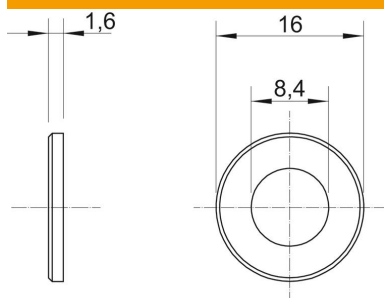

### Põhiandmed

Artiklinumber	3402314
Tüüp	WS M8 D16 A4
Nimetus 1	Alusseib
Tootja	OBO
Mööde	M8
Materjal	Roostevaba teras
Pinnakate	hele, järeltöödeldud
Pindala standard	
Väikseim täisühik	100
Koguse ühik	Tükk
Kaal	0,214 kg
Kaaluühik	kg/100 tk

### Mõõtmed

Mõõt d	8,4 mm
Mõõt d min.	16 mm
Mõõt h	1,6 mm

### Tehnilised andmed

lihvitud	ei
Keere	M8
Siseläbimõõt	8,4 mm

## Tehnilised andmed

Ava läbimõõt	8,4 mm
Materjali paksus	1,6 mm
Ava kuju	ümar