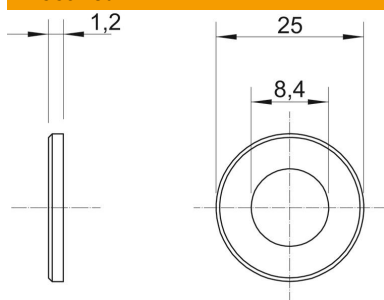

## Suur seib A4

Artiklinumber: 3403137

Eriti suure välisläbimõõduga alusseib. Ühenduste puhul montaažiiniil MS 41 soovitame me 40 mm välisläbimõõtu.

<b>A4</b>	Roostevaba teras
<b>2B</b>	puhas, järeltöödeldud

### Põhiandmed

Artiklinumber	3403137
Tüüp	WS M8 D25 A4
Nimetus 1	Katteseib
Tooja	OBO
Mõõde	M8,Ø25mm
Materjal	Roostevaba teras
Pinnakate	hele, järeltöödeldud
Pindala standard	
Väikseim täisühik	100
Koguse ühik	Tükk
Kaal	0,37 kg
Kaaluühik	kg/100 tk

### Mõõtmed

Mõõt d	8,4 mm
Mõõt d max.	25 mm
Mõõt d min.	25 mm
Mõõt h	1,2 mm