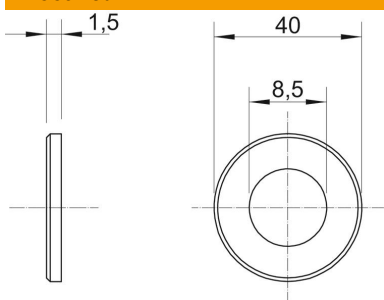

## Suur seib A4

Artiklinumber: 3403147

Eriti suure välisläbimõõduga alusseib. Ühenduste puhul montaažisiinil MS 41 soovitame me 40 mm välisläbimõõtu.

<b>A4</b>	Roostevaba teras
<b>2B</b>	puhas, järeltöödeldud

### Põhiandmed

Artiklinumber	3403147
Tüüp	WS M8 D40 A4
Nimetus 1	Katteseib
Tooja	OBO
Mõõde	M8,Ø40mm
Materjal	Roostevaba teras
Pinnakate	hele, järeltöödeldud
Pindala standard	
Väikseim täisühik	100
Koguse ühik	Tükk
Kaal	0,37 kg
Kaaluühik	kg/100 tk

### Mõõtmed

Mõõt d	8,4 mm
Mõõt d max.	40 mm
Mõõt d min.	40 mm
Mõõt h	1,5 mm