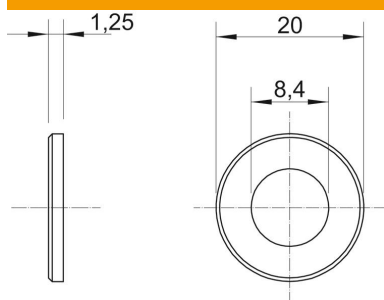

Eriti suure välisläbimõõduga alusseib.

St	Teras
G	galvaaniliselt tsingitud

Põhiandmed

Artiklinumber	3403122
Tüüp	WS M8 G20 G
Nimetus 1	Katteseib
Tooja	OBO
Mõõde	M8,Ø20mm
Materjal	Teras
Pinnakate	galvaaniliselt tsingitud
Pindala standard	EN ISO 19598 / EN ISO 4042
Väikseim täisühik	100
Koguse ühik	Tükk
Kaal	0,227 kg
Kaaluühik	kg/100 tk

Mõõtmed

Pleki paksus	0,06 in
Mõõt D	0,79 in
Mõõt d	0,33 in
Mõõt d	8,4 mm
Mõõt d max.	20 mm
Mõõt d min.	20 mm
Mõõt h	1,25 mm

Tehnilised andmed

Keere	M8
Materjali paksus	1,5 mm