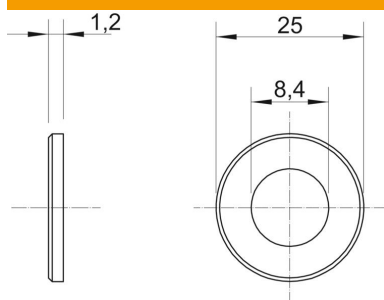

Tehniline andmeleht

Suur seib G

Artiklinumber: 3403130

Eriti suure välisläbimõõduga alusseib.

- St** Teras
- G** galvaaniliselt tsingitud

Põhiandmed

Artiklinumber	3403130
Tüüp	WS M8 G25 G
Nimetus 1	Katteseib
Tooja	OBO
Mõõde	M8,Ø25mm
Materjal	Teras
Pinnakate	galvaaniliselt tsingitud
Pindala standard	EN ISO 19598 / EN ISO 4042
Väikseim täisühik	100
Koguse ühik	Tükk
Kaal	0,408 kg
Kaaluühik	kg/100 tk

Mõõtmed

Pleki paksus	0,05 in
Mõõt D	0,98 in
Mõõt d	0,33 in
Mõõt d	8,4 mm
Mõõt d max.	25 mm
Mõõt d min.	25 mm
Mõõt h	1,2 mm

Tehnilised andmed

Keere	M8
Materjali paksus	1,2 mm