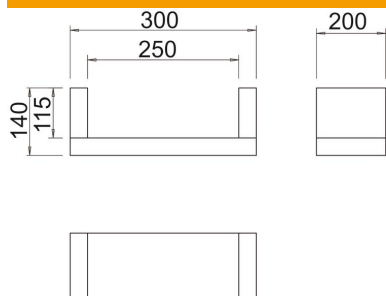

## Põhiandmed

Artiklinumber	7215760
Tüüp	ZSE90-25-11 L
Nimetus 1	Tõmbetakisti
Nimetus 2	vertikaalseks kaablipaig.ks
Tooja	OBO
Mõõde	300x140x200
Materjal	Kaltsiumsilikaat
Väikseim täisühik	1
Koguse ühik	Tükk
Kaal	320 kg
Kaaluühik	kg/100 tk

# Tehniline andmeleht

Tõmbetakisti, kolme küljega, tühi korpus, sisekõrgus 115 mm

Artiklinumber: 7215760

## Mõõtmed

Pikkus	200 mm
Laius	300 mm
Kõrgus	140 mm
Mõõt B	300 mm
Mõõt b	250 mm
Mõõt H	200 mm
Mõõt t	140 mm
Mõõt t	115 mm