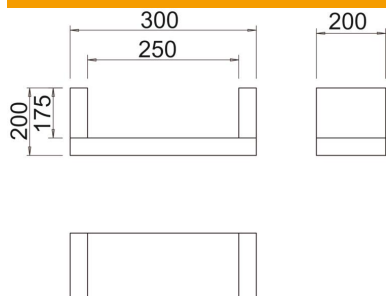

Tehniline andmeleht

Tõmbetakisti, kolme küljega, tühi korpus, sisekõrgus 175 mm

Artiklinumber: 7215766

Tõmbetakisti kaabli vertikaalse paigaldamise tugimeetmena kooskõlas standardi DIN 4102 osaga 12. Heaks kiidetud kõigi kaablitüüpide ja paigaldussüsteemide jaoks, mis on paigaldatud otse massiivseintele. Toimetagamisklassid E30 kuni E90. Tühi korpus eraldi täitmiseks tuletokevahuga PYROSIT® NG ja/või vahtplokkidega PYROPLUG® Block, sealhulgas paigalduskomplekt ja identifitseerimismärkis.

kaltsiumsilikaat

Põhiandmed

Artiklinumber	7215766
Tüüp	ZSE90-25-17 L
Nimetus 1	Tõmbetakisti
Nimetus 2	vertikaalseks kaablipaig.ks
Tooja	OBO
Mõõde	300x200x200
Materjal	Kaltsiumsilikaat
Väikseim täisühik	1
Koguse ühik	Tükk
Kaal	380 kg
Kaaluühik	kg/100 tk

Tehniline andmeleht

Tõmbetakisti, kolme küljega, tühi korpus, sisekõrgus 175 mm

Artiklinumber: 7215766

Mõõtmed

Pikkus	200 mm
Laius	300 mm
Kõrgus	200 mm
Mõõt B	300 mm
Mõõt b	250 mm
Mõõt H	200 mm
Mõõt t	200 mm
Mõõt t	175 mm