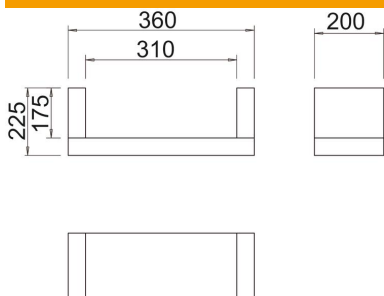

Tehniline andmeleht

Tõmbetakisti, nelja küljega, tühi korpus, sisekõrgus 175 mm

Artiklinumber: 7215782

Tõmbetakisti kaabli vertikaalse paigaldamise tugimeetmena kooskõlas standardi DIN 4102 osaga 12. Heaks kiidetud kõigi kaablitüüpide ja vertikaalredelite jaoks, mis on mõeldud paigaldamiseks rippmontaažina. Toimetagamisklassid E30 kuni E90. Tühi korpus eraldi täitmiseks tuletokevahuga PYROSIT® NG ja/või vahtplokkidega PYROPLUG® Block, sealhulgas paigalduskomplekt ja identifitseerimismärgis.

kaltsiumsilikaat

Põhiandmed

Artiklinumber	7215782
Tüüp	ZSE90-31-17 LH
Nimetus 1	Tõmbetakisti
Nimetus 2	vertikaalseks kaablipaig.ks
Tooja	OBO
Mõõde	360x225x200
Materjal	Kaltsiumsilikaat
Väikseim täisühik	1
Koguse ühik	Tükk
Kaal	690 kg
Kaaluühik	kg/100 tk

Tehniline andmeleht

Tõmbetakisti, nelja küljega, tühi korpus, sisekõrgus 175 mm

Artiklinumber: 7215782

Mõõtmed

Pikkus	200 mm
Laius	360 mm
Kõrgus	225 mm
Mõõt B	360 mm
Mõõt b	310 mm
Mõõt H	200 mm
Mõõt t	225 mm
Mõõt t	175 mm