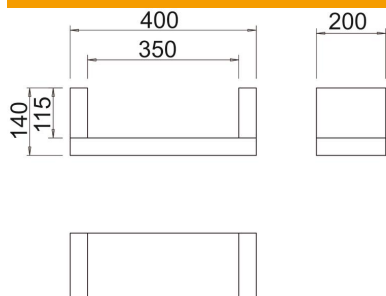

Tehniline andmeleht

Tõmbetakisti, kolme küljega, tühi korpus, sisekõrgus 115 mm

Artiklinumber: 7215762

Tõmbetakisti kaabli vertikaalse paigaldamise tugimeetmena kooskõlas standardi DIN 4102 osaga 12. Heaks kiidetud kõigi kaablitüüpide ja paigaldussüsteemide jaoks, mis on paigaldatud otse massiivseintele. Toimetagamisklassid E30 kuni E90. Tühi korpus eraldi täitmiseks tuletokevahuga PYROSIT® NG ja/või vahtplokkidega PYROPLUG® Block, sealhulgas paigalduskomplekt ja identifitseerimismärkis.

kaltsiumsilikaat

Põhiandmed

Artiklinumber	7215762
Tüüp	ZSE90-35-11 L
Nimetus 1	Tõmbetakisti
Nimetus 2	vertikaalseks kaablipaig.ks
Tooja	OBO
Mõõde	400x140x200
Materjal	Kaltsiumsilikaat
Väikseim täisühik	1
Koguse ühik	Tükk
Kaal	390 kg
Kaaluühik	kg/100 tk

Tehniline andmeleht

Tõmbetakisti, kolme küljega, tühi korpus, sisekõrgus 115 mm

Artiklinumber: 7215762

Mõõtmed

Pikkus	200 mm
Laius	400 mm
Kõrgus	140 mm
Mõõt B	400 mm
Mõõt b	350 mm
Mõõt H	200 mm
Mõõt t	140 mm
Mõõt t	115 mm