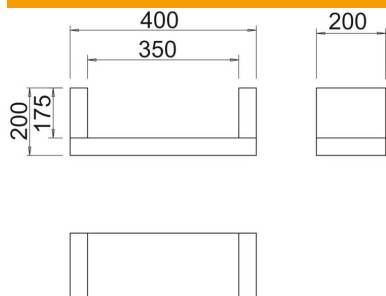

## Põhiandmed

Artiklinumber	7215768
Tüüp	ZSE90-35-17 L
Nimetus 1	Tõmbetakisti
Nimetus 2	vertikaalseks kaablipaig.ks
Tooja	OBO
Mõõde	400x200x200
Materjal	Kaltsiumsilikaat
Väikseim täisühik	1
Koguse ühik	Tükk
Kaal	430 kg
Kaaluühik	kg/100 tk

# Tehniline andmeleht

Tõmbetakisti, kolme küljega, tühi korpus, sisekõrgus 175 mm

Artiklinumber: 7215768

## Mõõtmed

Pikkus	200 mm
Laius	400 mm
Kõrgus	200 mm
Mõõt B	400 mm
Mõõt b	350 mm
Mõõt H	200 mm
Mõõt t	200 mm
Mõõt t	175 mm